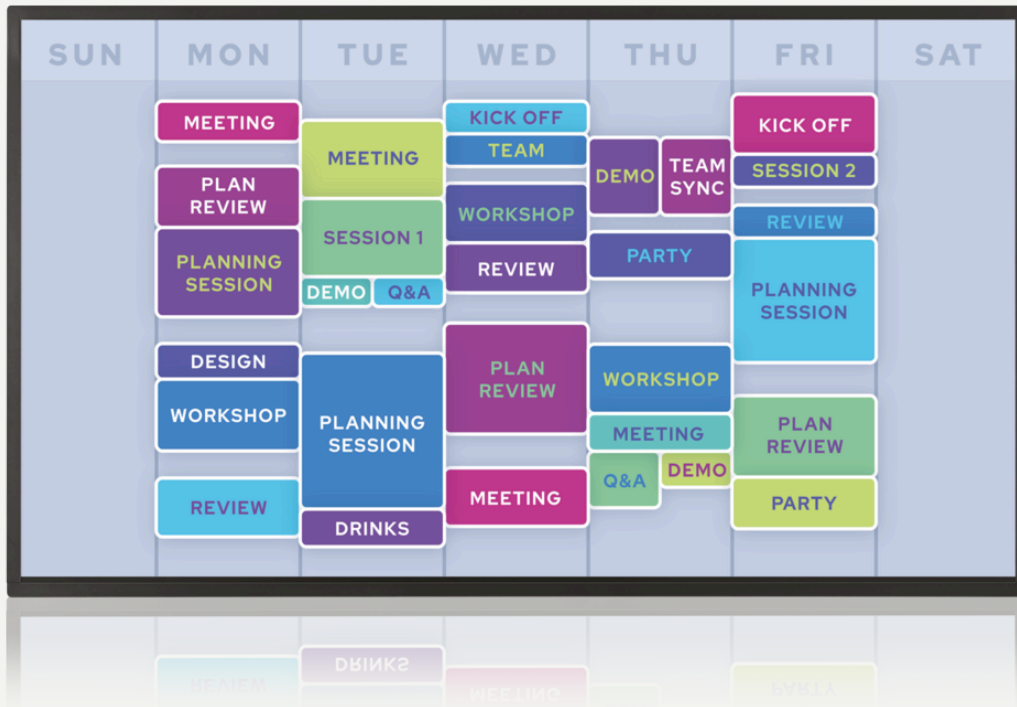

Sharp Signage Display

PN-HY431

Sharp's PN-HY431 combineert een elegant design met kristalheldere beeldkwaliteit, of het nu gaat om vergaderruimtes, recepties of retail omgevingen.

- 43 display voor retail- of bedrijfsomgeving
- 4K Ultra HD-resolutie (3840 x 2160 pixels)
- Weergave van kleuren uit een breed kleurengamma
- Beelden continu weergeven tijdens openingstijden (24/7)
- Ingebouwde 4K USB Media Player en speakers
- Nieuwste HDMI connectiviteit voor 4K bij 60Hz
- Slank en elegant ontwerp voor elke omgeving
- Portret en landscape installatie mogelijkheden

Specificaties

Accessoires

[AVSpecificationAccessories]	Zender Afstandsbediening, Handleiding, Installatie Set-Up Handleiding, CD Rom, Netsnoer, Batterij, Kabelklem, Verticale Mount Sticker Kit
Panel Technologie	TFT-LCD
Eigen resolutie (aantal pixels)	3840 x 2160
Aspect Ratio	16:9
Backlight Technologie	W-LED / Full Array
Helderheid (cd/m2)	500
Contrast Ratio	1200:1
Kleuren Display	1060
Reactietijd (grijs naar grijs gem) ms	8
Pixel Pitch (mm H/V)	0,245
Viewing Angle [°]	178
Actief schermoppervlak (H / V) mm	941 x 529
Liggend	True
Staand	True
Horizontaal	True
Bevestiging (VESA/Aantal Punten/Pitch mm)	200 x 200
Bevestiging (VESA/Aantal Punten/Pitch mm)	4
Bevestigingsbout Specificatie (grootte/Max Lengte)	M6
RS232C IN	1
LAN-poort	1
USB	1
Operating Humidity (min) [%]	20
Operating Humidity (max) [%]	80
CE, CB Rapport	True