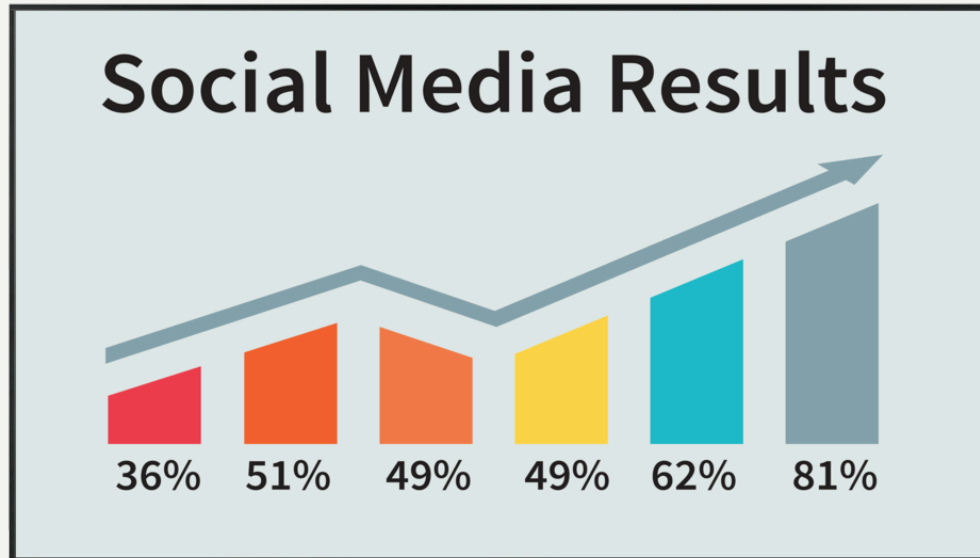

PN-HB851

PN-HB851

- 85 (215,9 cm) display for professional 16/7 signage
- 3840 x 2160 pixels with 350cd/m2
- Powerful and flexible stand-alone operation with embedded Android 7.1 SoC
- Flexible performance upgrade with Mini-OPS extension slot
- Portrait, Landscape and Face-Down Installation Support
- Slim Bezel Design with Speakers 10W + 10W
- SHARP E-Signage S Player Pre-Installed on Android SoC
- Quad Screen Mode, Auto Input, Priority Input, Start Input Mode
- Multi Screen Mode: 5x5
- P in P and P by P Mode
- CEC Support for HDMI
- Wakeup via HDMI, RS232 and LAN

Specificaties

Accessoires

[AVSpecificationAccessories]	Zender Afstandsbediening, Handleiding, Installatie Set-Up Handleiding, CD Rom, Netsnoer, Batterij, Kabelklem, De-Branding Sticker, WiFi-Antenna
Panel Technologie	TFT-LCD
Eigen resolutie (aantal pixels)	3840 x 2160
Aspect Ratio	16:9
Scherf Filter	AG
Backlight Technologie	Direct LED
Helderheid (cd/m2)	350
Contrast Ratio	5000:1
Kleuren Display	1064.64
Reactietijd (grijs naar grijs gem) ms	10
Pixel Pitch (mm H/V)	0,488
Viewing Angle [°]	178
Actief schermoppervlak (H / V) mm	1872 x 1053
Liggend	True
Staand	True
Horizontaal	True
Bevestiging (VESA/Aantal Punten/Pitch mm)	600 x 400
Bevestiging (VESA/Aantal Punten/Pitch mm)	4
Bevestigingsbout Specificatie (grootte/Max Lengte)	M6
Bedrijfsspanning (ACV) / Frequentie (Hz)	100-240
Bedrijfsspanning (ACV) / Frequentie (Hz)	50-60
Stroomverbruik (W) (MAX)	370
Werkende Temperatuur (oC)	0 - 40
DisplayPort	1
HDMI	2
Audio-aansluiting van 3,5 mm	1
VGA	1
Grootte Omlijsting (L/R) mm	11
Grootte Omlijsting (U) mm	13
Grootte Omlijsting (L) mm	11
Beelddiagonaal (inches / cm)	85
Beelddiagonaal (inches / cm)	216
CE, CB Rapport	True