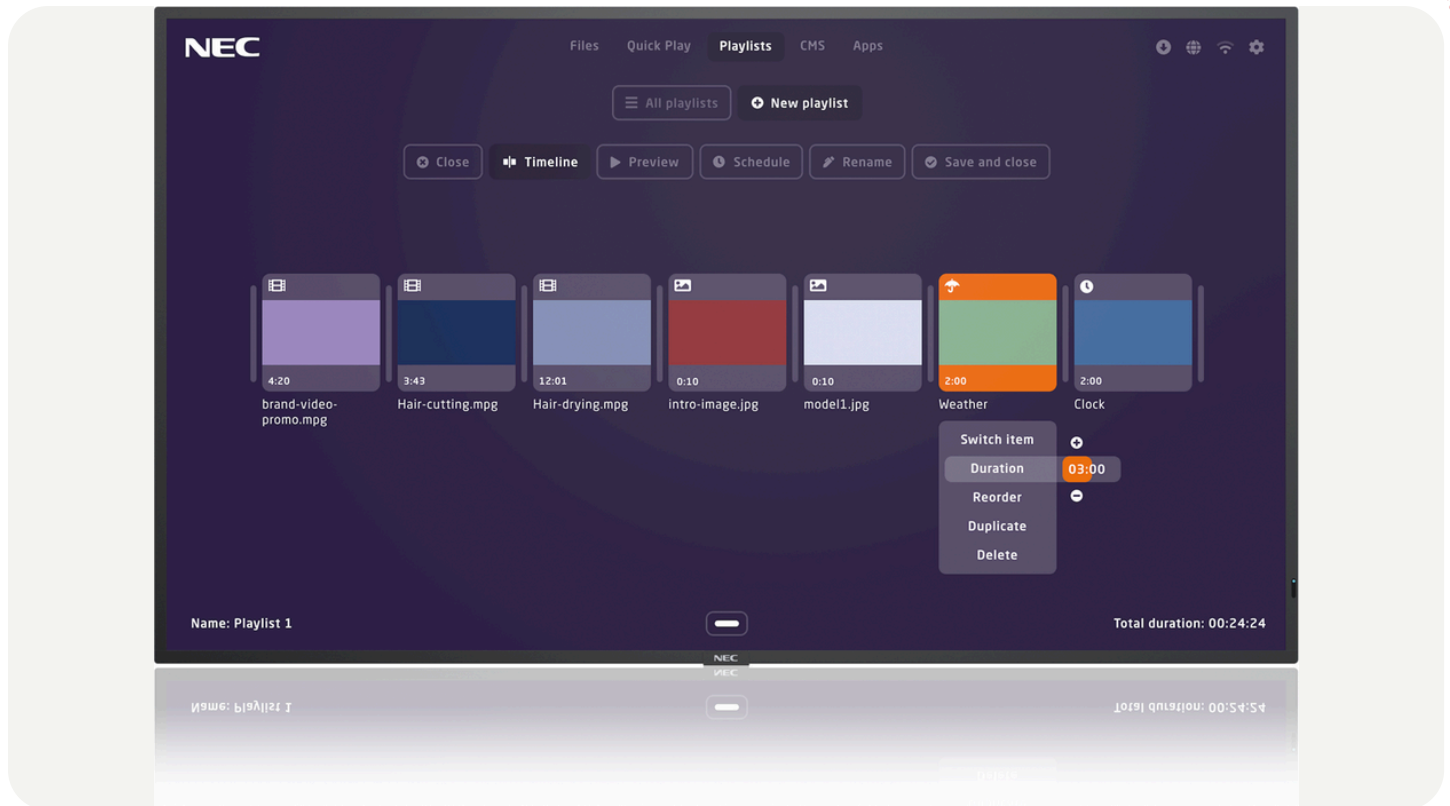

Sharp Signage Display

# NEC MULTISYNC M651-MPI4

- Modern ontwerp en dunne behuizing - het robuuste en toch elegante ontwerp zorgt ervoor dat de machine geschikt is voor elke toepassing en omgeving.
- Intuïtieve plug & play-oplossing – zelfs zonder kennis van digital signage is het eenvoudig om verbluffende signage-content te ontwikkelen.
- Installeer software van derden - breid de NEC MediaPlayer-functionaliteit uit via extra apps of schakel direct vanuit de NEC MediaPlayer zelfs over naar het CMS (Content Management Systeem).
- Alles onder controle - één enkele interface om zowel de NEC MediaPlayer als het display rechtstreeks te bedienen, via een webinterface of de NEC Display-afstandsbediening.
- Altijd goede leesbaarheid - geen reflecties van ramen of andere lichtbronnen betekent dat de signage-content of de presentatie in de vergaderzaal altijd optimaal zichtbaar is.

## Accessoires

[AVSpecificationAccessories]	Zender Afstandsbediening, Installatie Set-Up Handleiding, Netsnoer, HDMI-kabel, Bevestigingsbeugel, Tafelstandaard, Trolley Standaard
Shipping Content	2x AAA-batterijen, Weergave, HDMI-kabel, Stroomkabel, Afstandsbediening, Installatiehandleiding, Vooraf geïnstalleerde MPi4 MediaPlayer- set
Panel Technologie	IPS with Direct LED backlights
Eigen resolutie (aantal pixels)	3840 x 2160
Aspect Ratio	16:9
Helderheid (cd/m2)	500
Contrast Ratio	8000:1
Reactietijd (grijs naar grijs gem) ms	8
Viewing Angle [°]	178
Colour Depth [bn]	1076 (10bit)
Afmetingen Verpakkingsdoos (B/H/D) mm	1736
Afmetingen Verpakkingsdoos (B/H/D) mm	1033
Afmetingen Verpakkingsdoos (B/H/D) mm	280
Gewicht zonder standaard (kg)	37
Transportgewicht (Kg)	49
DisplayPort	1
HDMI	2
Audio-aansluiting van 3,5 mm	1
Grootte Omlijsting (L/R) mm	13
Grootte Omlijsting (U) mm	12
Grootte Omlijsting (L) mm	16
Operating Humidity (min) [%]	20
Operating Humidity (max) [%]	80
Haze Level [%]	28