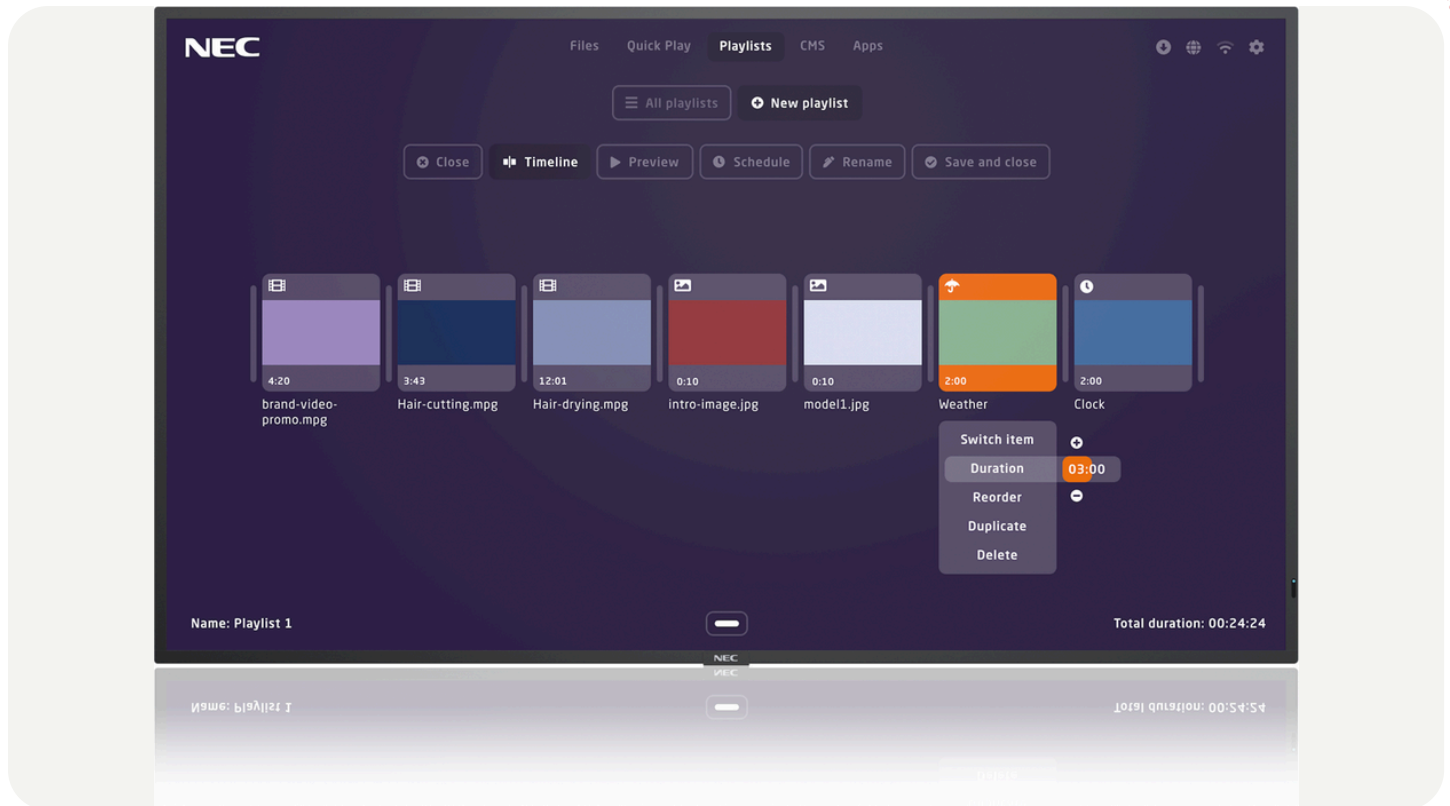

Sharp Signage Display

NEC MULTISYNC M431-MPI4

- Modern ontwerp en dunne behuizing - het robuuste en toch elegante ontwerp zorgt ervoor dat de machine geschikt is voor elke toepassing en omgeving.
- Intuïtieve plug & play-oplossing – zelfs zonder kennis van digital signage is het eenvoudig om verbluffende signage-content te ontwikkelen.
- Installeer software van derden - breid de NEC MediaPlayer-functionaliteit uit via extra apps of schakel direct vanuit de NEC MediaPlayer zelfs over naar het CMS (Content Management Systeem).
- Alles onder controle - één enkele interface om zowel de NEC MediaPlayer als het display rechtstreeks te bedienen, via een webinterface of de NEC Display-afstandsbediening.
- Altijd goede leesbaarheid - geen reflecties van ramen of andere lichtbronnen betekent dat de signage-content of de presentatie in de vergaderzaal altijd optimaal zichtbaar is.

2x AAA-batterijen, Weergave,
HDMI-kabel, Stroomkabel,
Afstandsbediening,
Installatiehandleiding, Vooraf
geïnstalleerde MPi4 MediaPlayer-
set

Panel Technologie	IPS with Edge LED backlights
Eigen resolutie (aantal pixels)	3840 x 2160
Aspect Ratio	16:9
Helderheid (cd/m2)	500
Contrast Ratio	8000:1
Reactietijd (grijs naar grijs gem) ms	8
Viewing Angle [°]	178
Colour Depth [bn]	1076 (10bit)