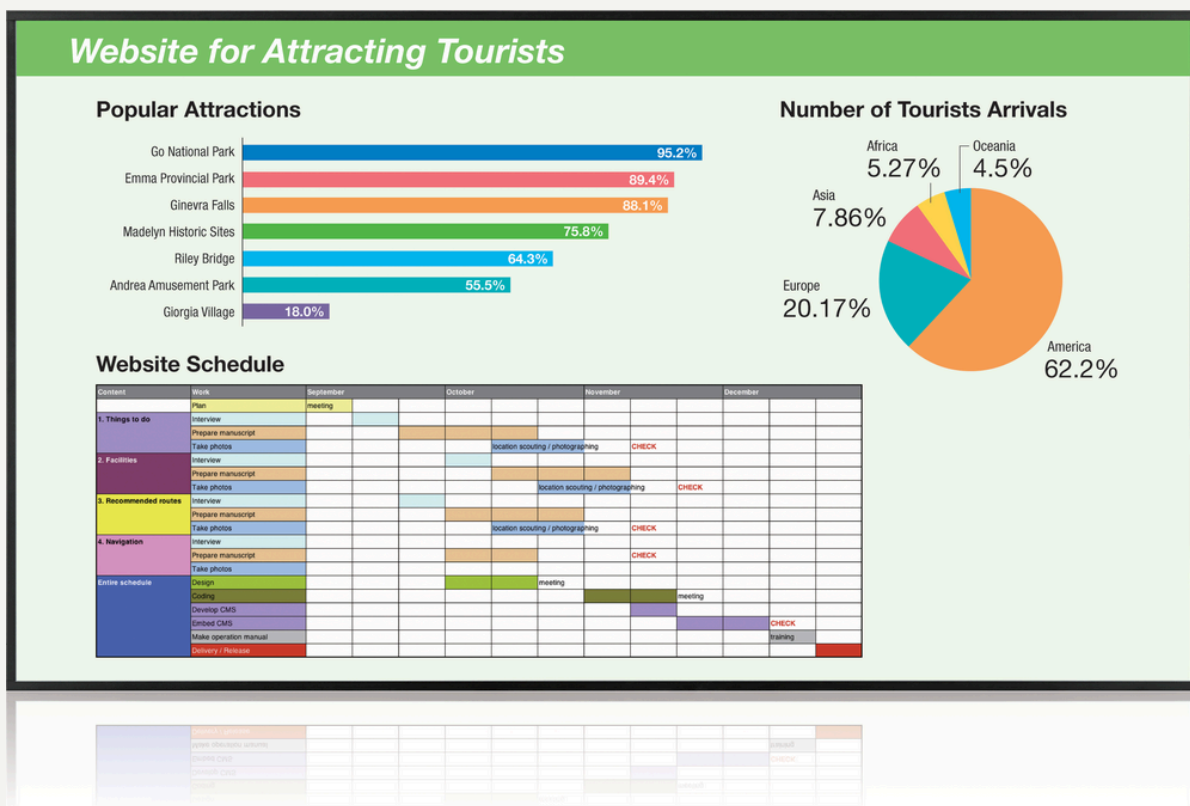

Sharp Signage Display

# PN-HW751

Het professionele PN-HW751 display van Sharp combineert een elegant ontwerp en kristalheldere beeldkwaliteit. Zo wordt de boodschap luid en duidelijk overgebracht.

- 75 display voor retail- of bedrijfsomgevingen
- 4K Ultra HD-resolutie (3840 x 2160 pixels)
- Weergave van kleuren uit een breed kleurengamma
- Beelden continu weergeven tijdens kantooruren (16/7)
- Ingebouwde 4K USB Media Player en speakers
- Nieuwste HDMI connectiviteit voor 4K - 60Hz
- Slank en elegant ontwerp voor elke omgeving
- Portret en landscape installatie mogelijkheden

## Accessoires

[AVSpecificationAccessories]	Zender Afstandsbediening, Handleiding, Installatie Set-Up Handleiding, CD Rom, Netsnoer, Batterij, Kabelklem, Verticale Mount Sticker Kit
Panel Technologie	TFT-LCD
Eigen resolutie (aantal pixels)	3840 x 2160
Aspect Ratio	16:9
Backlight Technologie	Edge LED
Helderheid (cd/m2)	400
Contrast Ratio	1200:1
Kleuren Display	1060
Reactietijd (grijs naar grijs gem) ms	8
Pixel Pitch (mm H/V)	0,429
Viewing Angle [°]	178
Actief schermoppervlak (H / V) mm	1781.8 x 1002.2
Bedrijfsspanning (ACV) / Frequentie (Hz)	100-240
Bedrijfsspanning (ACV) / Frequentie (Hz)	50-60
Bedrijfsspanning (DCV)	255
Stroomverbruik (W) (Stand-by)	50
Werkende Temperatuur (oC)	0 - 40
Afmetingen Verpakkingsdoos (B/H/D) mm	2014
Afmetingen Verpakkingsdoos (B/H/D) mm	298
Afmetingen Verpakkingsdoos (B/H/D) mm	1190
Gewicht zonder standaard (kg)	55
RS232C IN	1
LAN-poort	1
USB	1
Beelddiagonaal (inches / cm)	75
Beelddiagonaal (inches / cm)	189
Audio RCA R-L	1