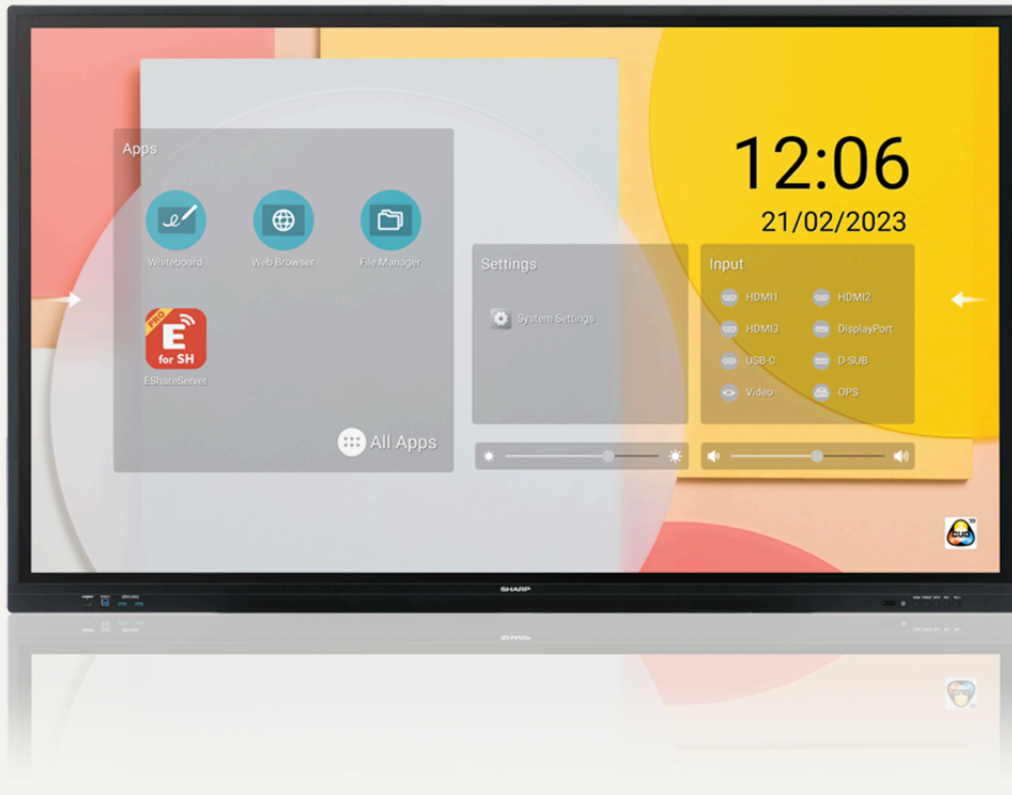

Big Pad Interactieve Display

Sharp PN-LC862

Voor werkgroepen binnen bedrijven en in klaslokalen biedt de LC-serie goedkope, gebruiksvriendelijke functionaliteit om de betrokkenheid bij leeromgevingen te vergroten en de samenwerking tussen collega's en mentoren te ondersteunen.

- Geniet van een natuurlijke schrijfervaring - dankzij de bonded schermtechnologie biedt het scherm een precieze en directe touchervaring.
- Een unieke out-of-the-box ervaring - met de vooraf geïnstalleerde interactieve functionaliteit. Er zijn geen externe apparaten nodig voor deze alles-in-één oplossing.
- EShare - Deelt draadloos de inhoud van apparaten naar het scherm en van het scherm naar meerdere apparaten tegelijk.
- USB-C connectiviteit - verzend gegevens, video en audio en laadt tegelijkertijd het apparaat op met een enkele kabel.
- HDMI-UIT - maakt het aansluiten van een extra monitor of een projector mogelijk om de inhoud op een groter formaat te presenteren en een groter publiek te bereiken.

Panel Technologie	IPS with Direct LED backlights
Eigen resolutie (aantal pixels)	3840 x 2160
Aspect Ratio	16:9
Scherf Filter	AG
Backlight Technologie	LED
Helderheid (cd/m2)	450
Contrast Ratio	1200:1
Reactietijd (grijs naar grijs gem) ms	8
Pixel Pitch (mm H/V)	0,494
Viewing Angle [°]	178
Colour Depth [bn]	1073 (8bit + FRC)
Actief schermoppervlak (H / V) mm	1895 x 1066

DisplayPort	1
HDMI	3
Audio-aansluiting van 3,5 mm	1
VGA	1

RS232C IN	1
LAN-poort	1
USB	7

HDMI	1
[AVSpecificationConnectivityOutputAudio35MmJack]	1

Beelddiagonaal (inches / cm)	86
Beelddiagonaal (inches / cm)	217