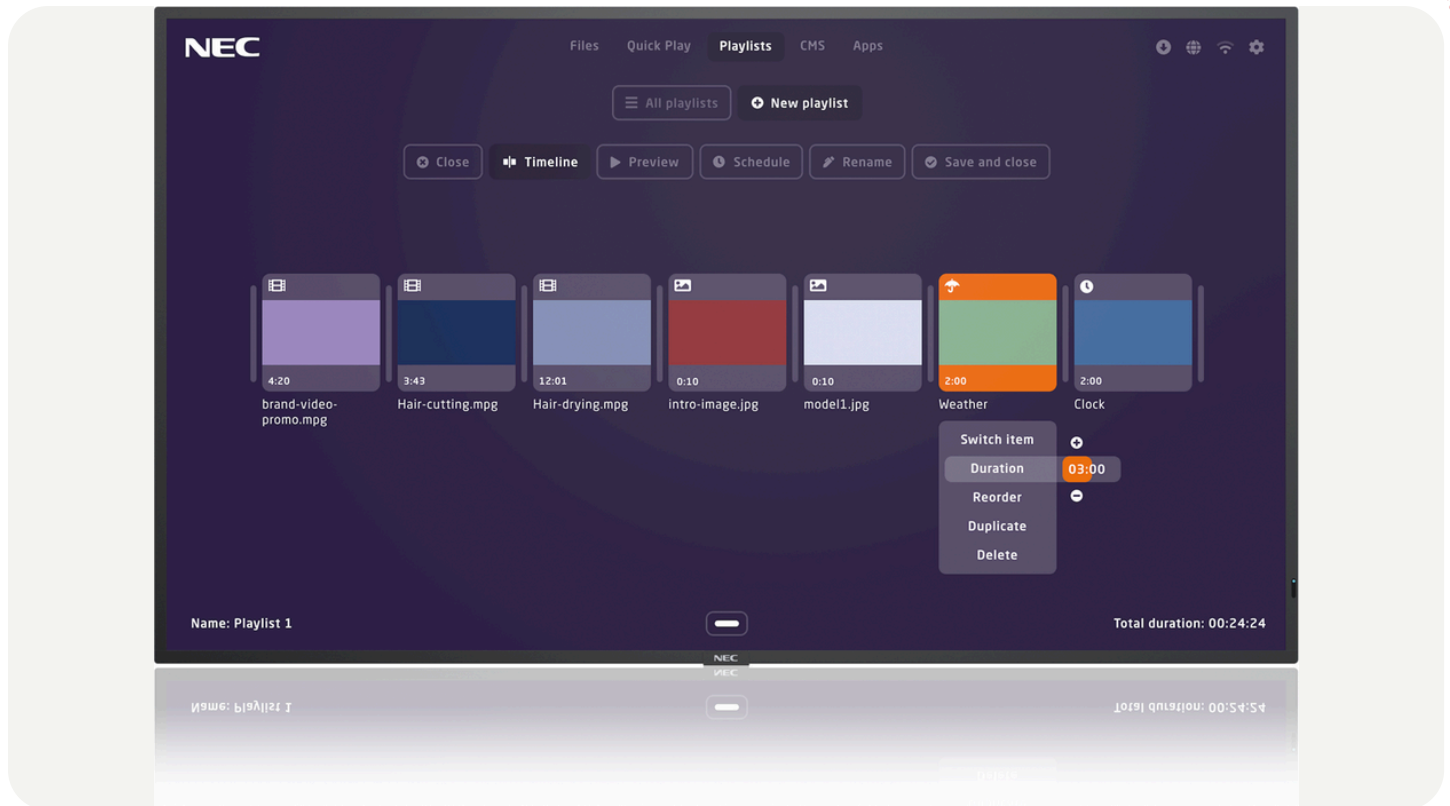

Sharp Signage Display

NEC MULTISYNC M431-MPI4

- Modern ontwerp en dunne behuizing - het robuuste en toch elegante ontwerp zorgt ervoor dat de machine geschikt is voor elke toepassing en omgeving.
- Intuïtieve plug & play-oplossing – zelfs zonder kennis van digital signage is het eenvoudig om verbluffende signage-content te ontwikkelen.
- Installeer software van derden - breid de NEC MediaPlayer-functionaliteit uit via extra apps of schakel direct vanuit de NEC MediaPlayer zelfs over naar het CMS (Content Management Systeem).
- Alles onder controle - één enkele interface om zowel de NEC MediaPlayer als het display rechtstreeks te bedienen, via een webinterface of de NEC Display-afstandsbediening.
- Altijd goede leesbaarheid - geen reflecties van ramen of andere lichtbronnen betekent dat de signage-content of de presentatie in de vergaderzaal altijd optimaal zichtbaar is.

Panel Technologie	IPS with Edge LED backlights
Eigen resolutie (aantal pixels)	3840 x 2160
Aspect Ratio	16:9
Helderheid (cd/m2)	500
Contrast Ratio	8000:1
Reactietijd (grijs naar grijs gem) ms	8
Viewing Angle [°]	178
Colour Depth [bn]	1076 (10bit)