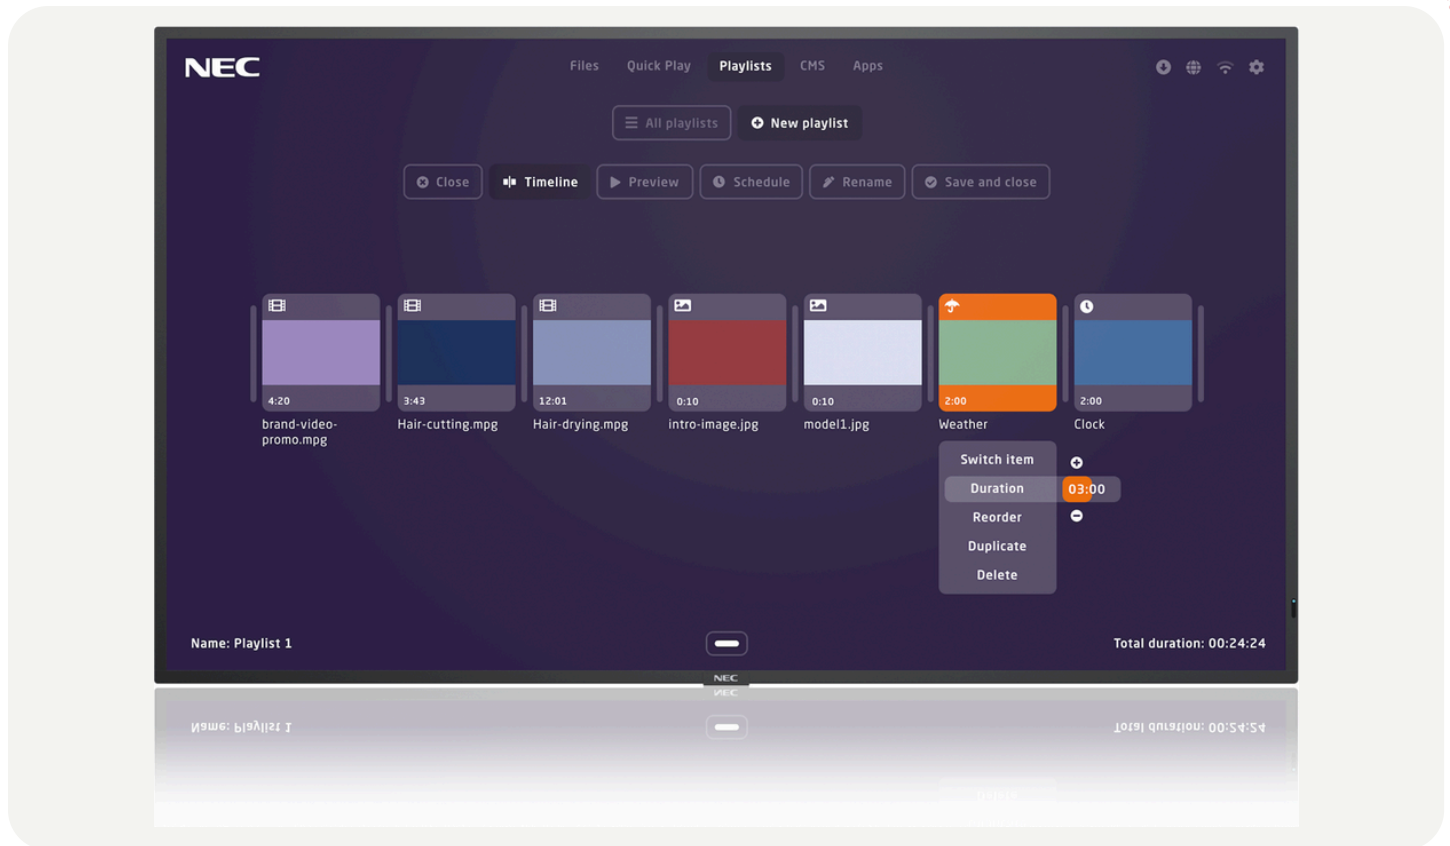

Sharp Signage Display

NEC MultiSync ME501-MPi4

- Modern ontwerp en dunne behuizing - het robuuste en toch elegante ontwerp zorgt ervoor dat de machine geschikt is voor elke toepassing en omgeving.
- Intuïtieve plug & play-oplossing – zelfs zonder kennis van digital signage is het eenvoudig om verbluffende signage-content te ontwikkelen.
- Installeer software van derden - breid de NEC MediaPlayer-functionaliteit uit via extra apps of schakel direct vanuit de NEC MediaPlayer zelfs over naar het CMS (Content Management System).
- Alles onder controle - één enkele interface om zowel de NEC MediaPlayer als het display rechtstreeks te bedienen, via een webinterface of de NEC Display-afstandsbediening.
- Altijd goede leesbaarheid - geen reflecties van ramen of andere lichtbronnen betekent dat de signage-content of de presentatie in de vergaderzaal altijd optimaal zichtbaar is.

Panel Technologie	VA with Direct LED backlights
Eigen resolutie (aantal pixels)	3840 x 2160
Aspect Ratio	16:9
Helderheid (cd/m2)	400
Contrast Ratio	8000:1
Reactietijd (grijs naar grijs gem) ms	8
Viewing Angle [°]	178
Colour Depth [bn]	1073 (8bit + FRC)
Afmetingen Verpakkingsdoos (B/H/D) mm	1298
Afmetingen Verpakkingsdoos (B/H/D) mm	860
Afmetingen Verpakkingsdoos (B/H/D) mm	224
Gewicht zonder standaard (kg)	17
Transportgewicht (Kg)	24
DisplayPort	1
HDMI	2
Audio-aansluiting van 3,5 mm	1
Beelddiagonaal (inches / cm)	50
Beelddiagonaal (inches / cm)	126
Grootte Omlijsting (L/R) mm	15
Grootte Omlijsting (U) mm	15
Haze Level [%]	1