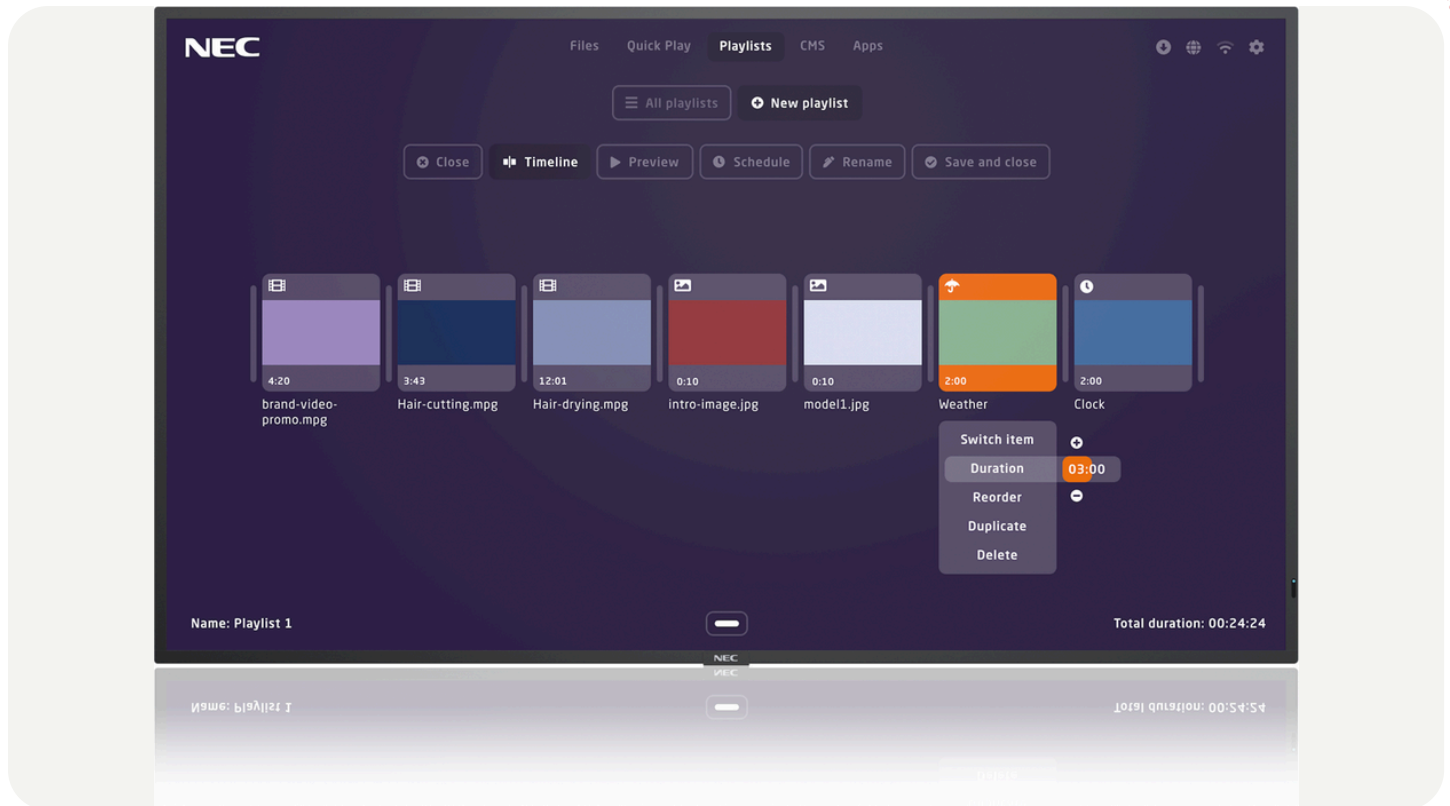

Sharp Signage Display

# NEC MULTISYNC M491-MPI4

- Modern ontwerp en dunne behuizing - het robuuste en toch elegante ontwerp zorgt ervoor dat de machine geschikt is voor elke toepassing en omgeving.
- Intuïtieve plug & play-oplossing – zelfs zonder kennis van digital signage is het eenvoudig om verbluffende signage-content te ontwikkelen.
- Installeer software van derden - breid de NEC MediaPlayer-functionaliteit uit via extra apps of schakel direct vanuit de NEC MediaPlayer zelfs over naar het CMS (Content Management Systeem).
- Alles onder controle - één enkele interface om zowel de NEC MediaPlayer als het display rechtstreeks te bedienen, via een webinterface of de NEC Display-afstandsbediening.
- Altijd goede leesbaarheid - geen reflecties van ramen of andere lichtbronnen betekent dat de signage-content of de presentatie in de vergaderzaal altijd optimaal zichtbaar is.

## Accessoires

[AVSpecificationAccessories]	Zender Afstandsbediening, Installatie Set-Up Handleiding, Netsnoer, HDMI-kabel, Bevestigingsbeugel, Tafelstandaard, Trolley Standaard
Shipping Content	2x AAA-batterijen, Weergave, HDMI-kabel, Stroomkabel, Afstandsbediening, Installatiehandleiding, Vooraf geïnstalleerde MPi4 MediaPlayer- set
Panel Technologie	IPS with Edge LED backlights
Eigen resolutie (aantal pixels)	3840 x 2160
Aspect Ratio	16:9
Helderheid (cd/m2)	500
Contrast Ratio	8000:1
Reactietijd (grijs naar grijs gem) ms	8
Viewing Angle [°]	178
Colour Depth [bn]	1076 (10bit)
Afmetingen Verpakkingsdoos (B/H/D) mm	1298
Afmetingen Verpakkingsdoos (B/H/D) mm	860
Afmetingen Verpakkingsdoos (B/H/D) mm	224
Gewicht zonder standaard (kg)	22
Transportgewicht (Kg)	29
DisplayPort	1
HDMI	2
Audio-aansluiting van 3,5 mm	1
Grootte Omlijsting (L/R) mm	13
Grootte Omlijsting (U) mm	12
Grootte Omlijsting (L) mm	16
Operating Humidity (min) [%]	20
Operating Humidity (max) [%]	80
Haze Level [%]	28