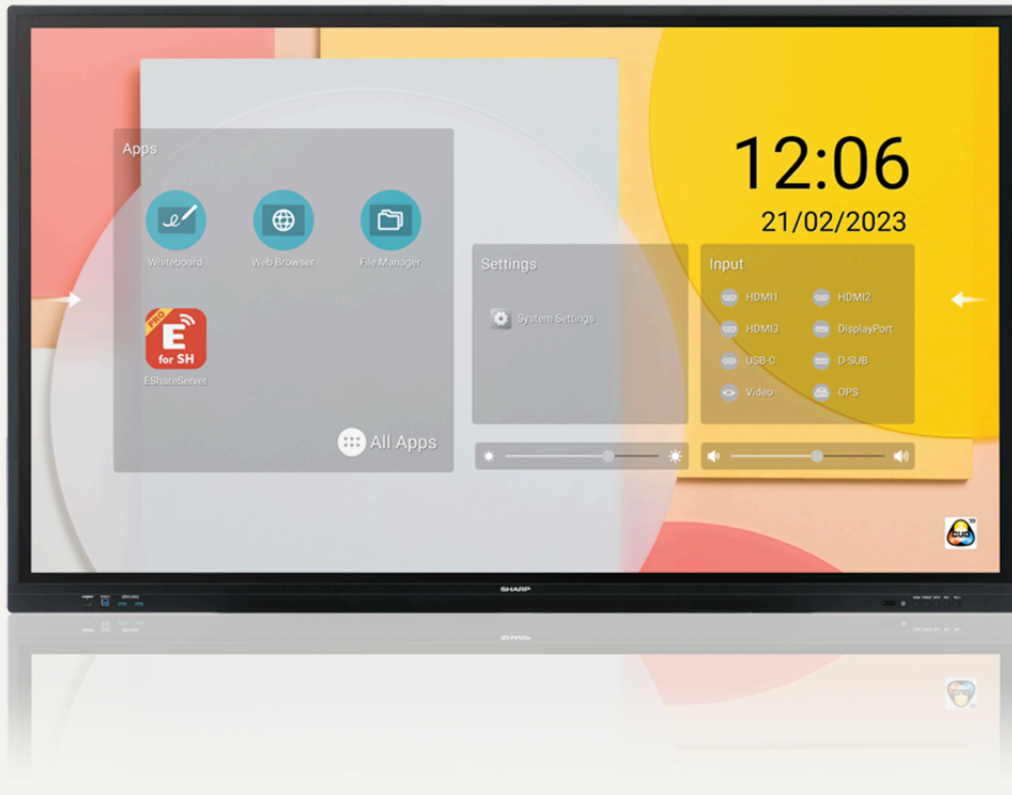

Big Pad Interactieve Display

Sharp PN-LC652

Voor werkgroepen binnen bedrijven en in klaslokalen biedt de LC-serie goedkope, gebruiksvriendelijke functionaliteit om de betrokkenheid bij leeromgevingen te vergroten en de samenwerking tussen collega's en mentoren te ondersteunen.

- Geniet van een natuurlijke schrijvervaring - dankzij de bonded schermtechnologie biedt het scherm een precieze en directe touchervaring.
- Een unieke out-of-the-box ervaring - met de vooraf geïnstalleerde interactieve functionaliteit. Er zijn geen externe apparaten nodig voor deze alles-in-één oplossing.
- EShare - Deelt draadloos de inhoud van apparaten naar het scherm en van het scherm naar meerdere apparaten tegelijk.
- USB-C connectiviteit - verzend gegevens, video en audio en laadt tegelijkertijd het apparaat op met een enkele kabel.
- HDMI-UIT - maakt het aansluiten van een extra monitor of een projector mogelijk om de inhoud op een groter formaat te presenteren en een groter publiek te bereiken.

Panel Technologie	IPS with Direct LED backlights
Eigen resolutie (aantal pixels)	3840 x 2160
Aspect Ratio	16:9
Scherf Filter	AG
Backlight Technologie	LED
Helderheid (cd/m2)	450
Contrast Ratio	1200:1
Reactietijd (grijs naar grijs gem) ms	8
Pixel Pitch (mm H/V)	0,372
Viewing Angle [°]	178
Colour Depth [bn]	1073 (8bit + FRC)
Actief schermoppervlak (H / V) mm	1428.48 x 803.52

DisplayPort	1
HDMI	3
Audio-aansluiting van 3,5 mm	1
VGA	1

RS232C IN	1
LAN-poort	1
USB	7

HDMI	1
[AVSpecificationConnectivityOutputAudio35MmJack]1	

Beelddiagonaal (inches / cm)	65
Beelddiagonaal (inches / cm)	164