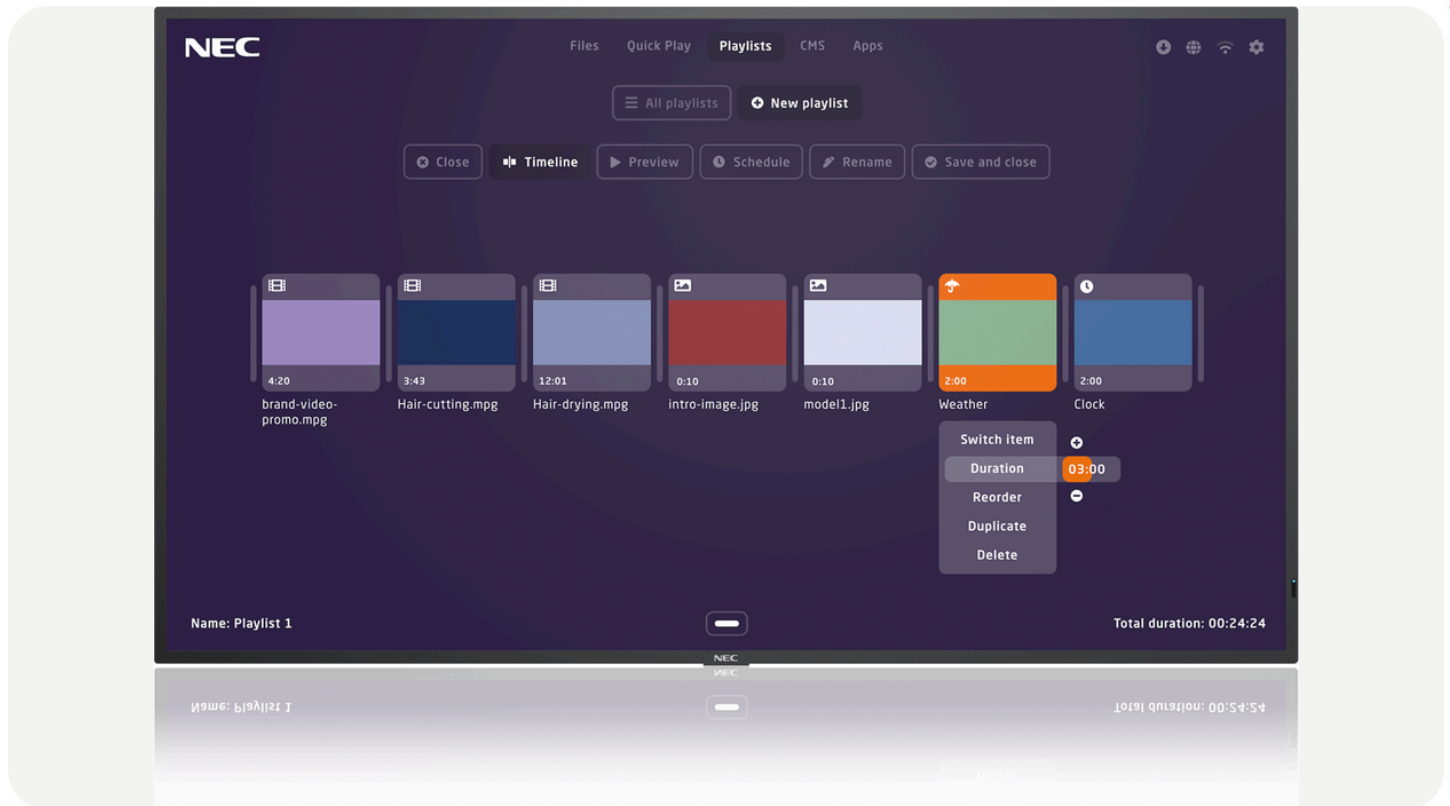

Sharp Signage Display

NEC MULTISYNC M651-MPI4

- Modern ontwerp en dunne behuizing - het robuuste en toch elegante ontwerp zorgt ervoor dat de machine geschikt is voor elke toepassing en omgeving.
- Intuïtieve plug & play-oplossing – zelfs zonder kennis van digital signage is het eenvoudig om verbluffende signage-content te ontwikkelen.
- Installeer software van derden - breid de NEC MediaPlayer-functionaliteit uit via extra apps of schakel direct vanuit de NEC MediaPlayer zelfs over naar het CMS (Content Management Systeem).
- Alles onder controle - één enkele interface om zowel de NEC MediaPlayer als het display rechtstreeks te bedienen, via een webinterface of de NEC Display-afstandsbediening.
- Altijd goede leesbaarheid - geen reflecties van ramen of andere lichtbronnen betekent dat de signage-content of de presentatie in de vergaderzaal altijd optimaal zichtbaar is.

Specificaties

Accessoires

[AVSpecificationAccessories]	Zender Afstandsbediening, Installatie Set-Up Handleiding, Netsnoer, HDMI-kabel, Bevestigingsbeugel, Tafelstandaard, Trolley Standaard
Shipping Content	2x AAA-batterijen, Weergave, HDMI-kabel, Stroomkabel, Afstandsbediening, Installatiehandleiding, Vooraf geïnstalleerde MPi4 MediaPlayer- set
Panel Technologie	IPS with Direct LED backlights
Eigen resolutie (aantal pixels)	3840 x 2160
Aspect Ratio	16:9
Helderheid (cd/m2)	500
Contrast Ratio	8000:1
Reactietijd (grijs naar grijs gem) ms	8
Viewing Angle [°]	178
Colour Depth [bn]	1076 (10bit)
Afmetingen Verpakkingsdoos (B/H/D) mm	1736
Afmetingen Verpakkingsdoos (B/H/D) mm	1033
Afmetingen Verpakkingsdoos (B/H/D) mm	280
Gewicht zonder standaard (kg)	37
Transportgewicht (Kg)	49
DisplayPort	1
HDMI	2
Audio-aansluiting van 3,5 mm	1
Grootte Omlijsting (L/R) mm	13
Grootte Omlijsting (U) mm	12
Grootte Omlijsting (L) mm	16
Operating Humidity (min) [%]	20
Operating Humidity (max) [%]	80
Haze Level [%]	28