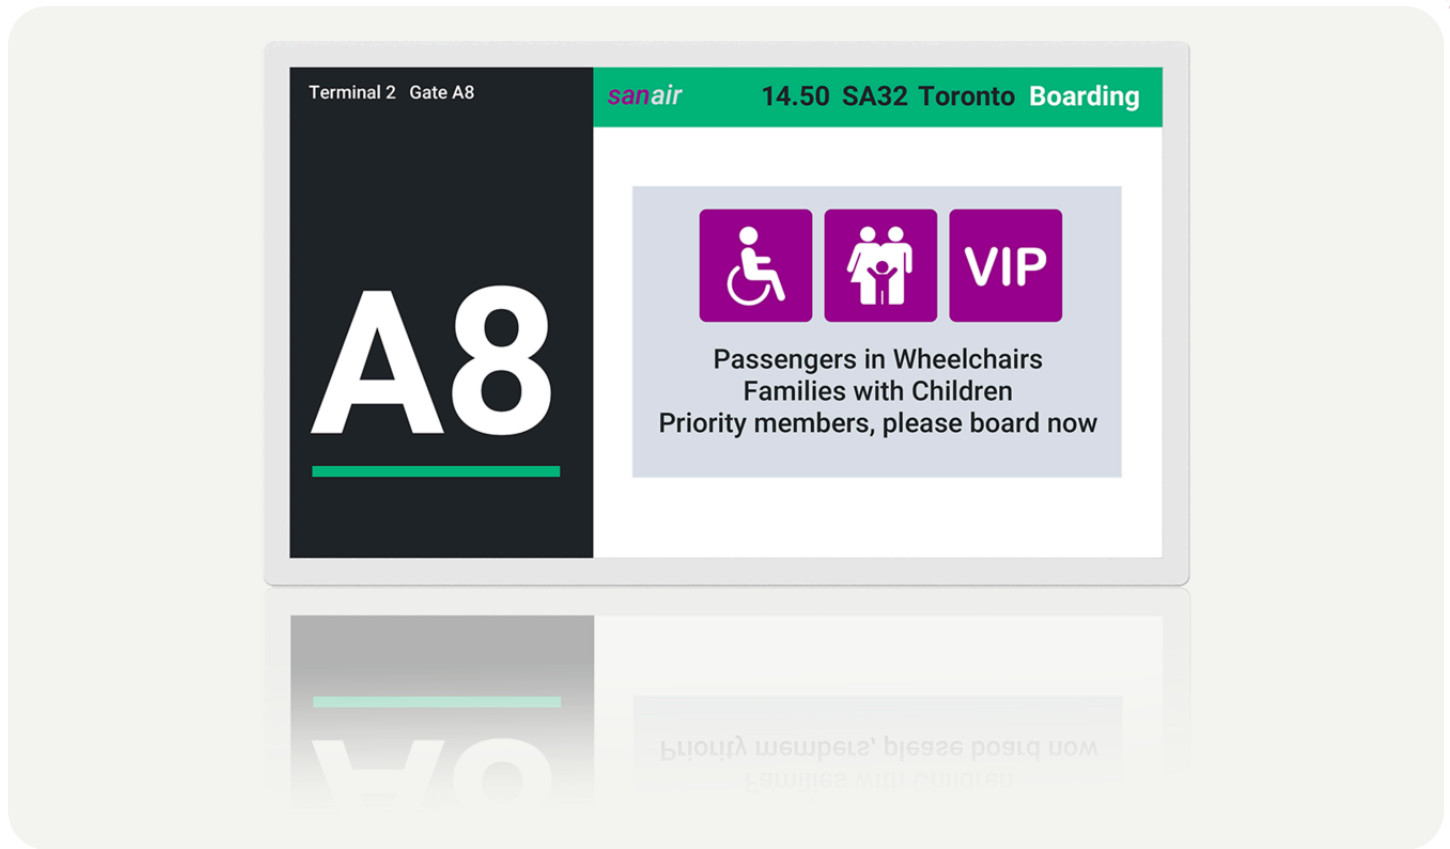

ePaper

Sharp EP-C251

Perfect voor winkels, restaurants en transportlocaties waar informatie vaak moet worden bijgewerkt en langdurig zichtbaar moet zijn.

- Geen stroomverbruik – Er is alleen stroom nodig bij het wijzigen van de inhoud. Het afspelen van statische content, oftewel het weergeven van een afbeelding of document, kost geen stroom
- Altijd goed leesbaar - Zelfs bij fel omgevingslicht blijven de beelden duidelijk zichtbaar dankzij het papierachtige, niet-reflecterende scherm
- Uitstekende visuele prestaties - ACeP kleurweergave voor een kleurweergave zonder achtergrondverlichting voor energiebesparing, hoog contrast, brede kijkhoeken en scherpe resolutie voor een comfortabe
- Makkelijk beheer van inhoud - configureer en deel content eenvoudig via PC, USB, WiFi of Bluetooth
- Snelle en flexibele installatie - er is geen verplichte stroomkabel nodig en het scherm is geschikt om liggend, staand, omhoog of omlaag gericht te plaatsen

Specificaties

Panel Technologie	ePaper
Eigen resolutie (aantal pixels)	3200 x 1800
Aspect Ratio	16:9
<hr/>	
Afmetingen Verpakkingsdoos (B/H/D) mm	685
Afmetingen Verpakkingsdoos (B/H/D) mm	420
Afmetingen Verpakkingsdoos (B/H/D) mm	124
Gewicht zonder standaard (kg)	2
Transportgewicht (Kg)	4
<hr/>	
Bevestiging (VESA/Aantal Punten/Pitch mm)	200 x 200 (FDMI)
Bevestiging (VESA/Aantal Punten/Pitch mm)	4
Bevestigingsbout Specificatie (grootte/Max Lengte)	M4
<hr/>	
Special Characteristics	External battery compartment
Beperkte fabrieksgarantie (jaren.)	3
<hr/>	
Operating Humidity (min) [%]	20
Operating Humidity (max) [%]	80
<hr/>	
Power Supply	USB-C (30 W)

Energy Efficiency	Zero power consumption for static images
Ecological Materials	Recycled plastic material

Beelddiagonaal (inches / cm)	25
Beelddiagonaal (inches / cm)	46

AirServer Embedded Screen Mirroring Solution