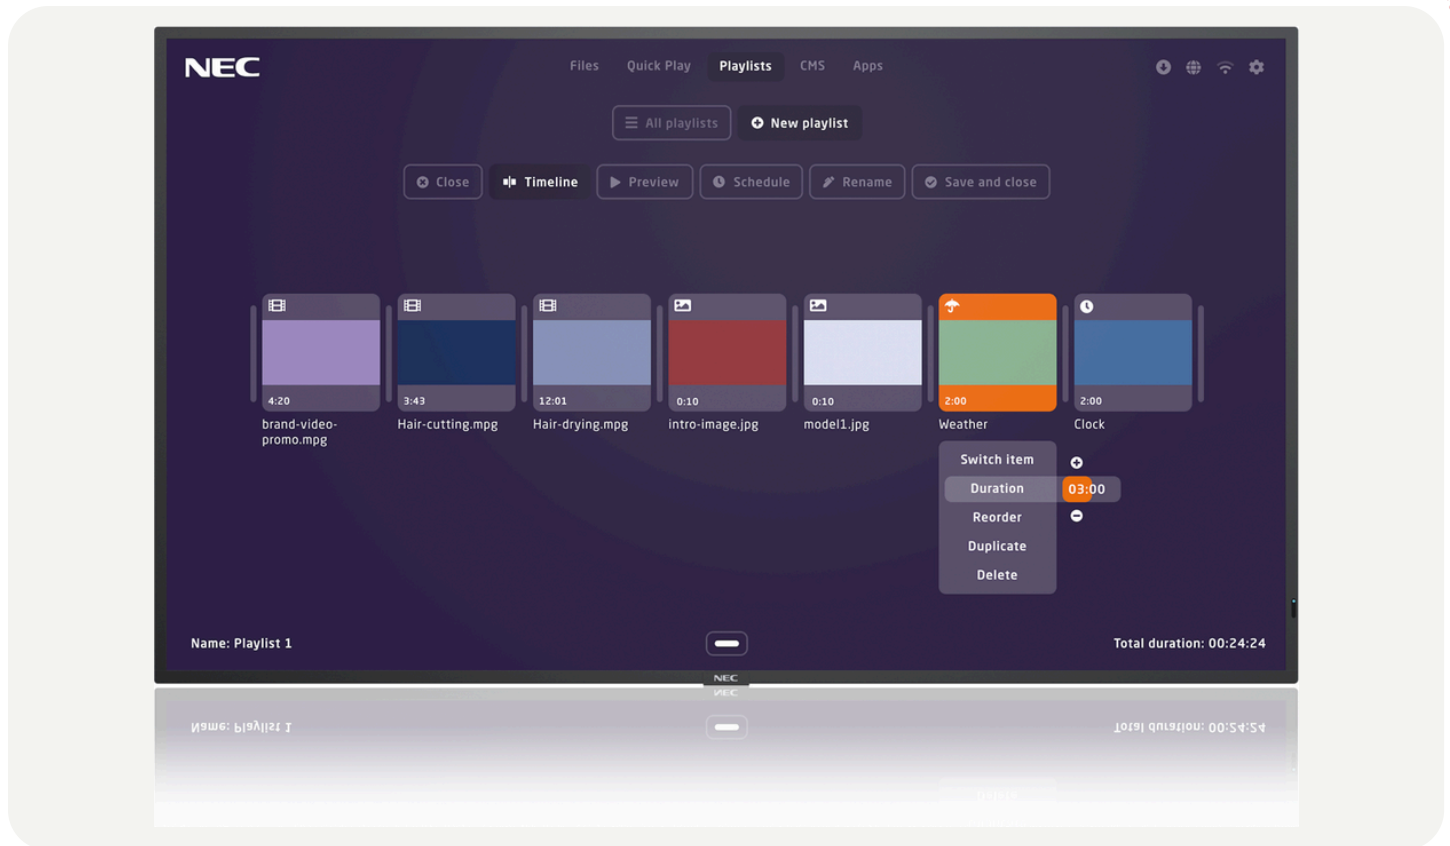

Sharp Signage Display

NEC MultiSync ME431-MPi4

- Modern ontwerp en dunne behuizing - het robuuste en toch elegante ontwerp zorgt ervoor dat de machine geschikt is voor elke toepassing en omgeving.
- Intuïtieve plug & play-oplossing – zelfs zonder kennis van digital signage is het eenvoudig om verbluffende signage-content te ontwikkelen.
- Installeer software van derden - breid de NEC MediaPlayer-functionaliteit uit via extra apps of schakel direct vanuit de NEC MediaPlayer zelfs over naar het CMS (Content Management System).
- Alles onder controle - één enkele interface om zowel de NEC MediaPlayer als het display rechtstreeks te bedienen, via een webinterface of de NEC Display-afstandsbediening.
- Altijd goede leesbaarheid - geen reflecties van ramen of andere lichtbronnen betekent dat de signage-content of de presentatie in de vergaderzaal altijd optimaal zichtbaar is.

Shipping Content

Panel Technologie	IPS with Direct LED backlights
Eigen resolutie (aantal pixels)	3840 x 2160
Aspect Ratio	16:9
Helderheid (cd/m2)	400
Contrast Ratio	8000:1
Reactietijd (grijs naar grijs gem) ms	8
Viewing Angle [°]	178
Colour Depth [bn]	1073 (8bit + FRC)
Afmetingen Verpakkingsdoos (B/H/D) mm	1120
Afmetingen Verpakkingsdoos (B/H/D) mm	700
Afmetingen Verpakkingsdoos (B/H/D) mm	203
Gewicht zonder standaard (kg)	14
Transportgewicht (Kg)	20
DisplayPort	1
HDMI	2
Audio-aansluiting van 3,5 mm	1
Beelddiagonaal (inches / cm)	43
Beelddiagonaal (inches / cm)	108
Grootte Omlijsting (L/R) mm	14
Grootte Omlijsting (U) mm	14
Haze Level [%]	1