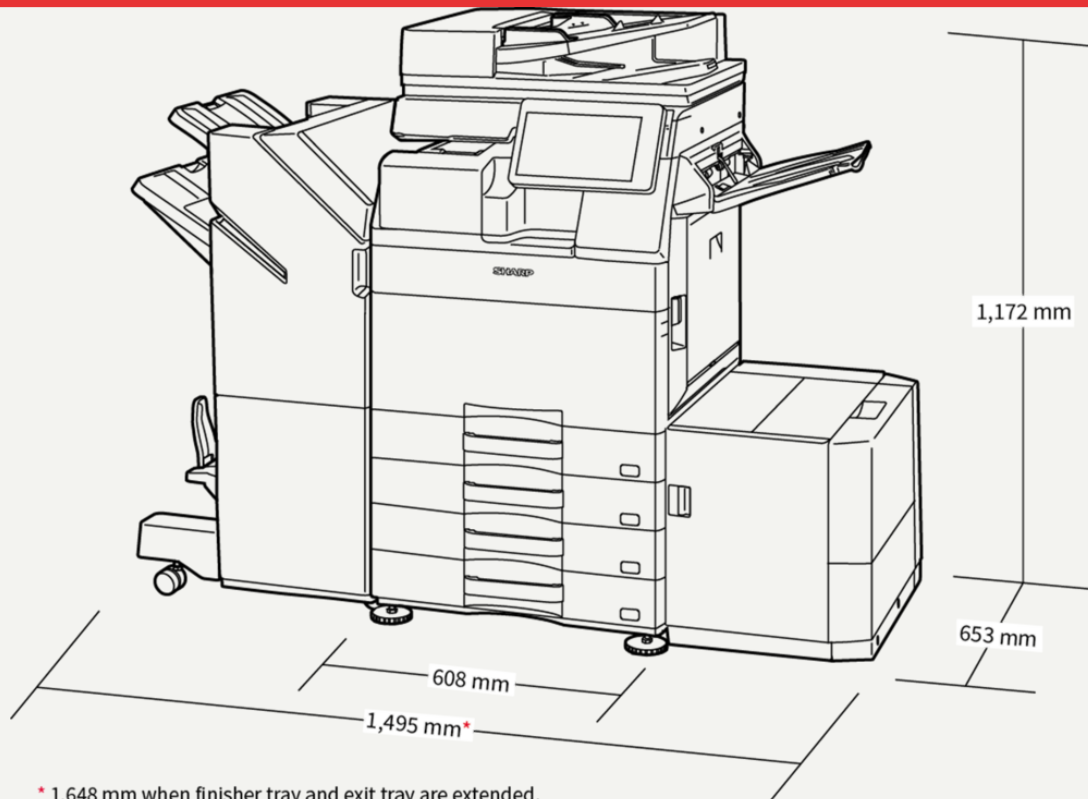

# BP-50C65

De BP-50C65 A3 kleurenprinter is toekomstbestendig door zijn ontwerp, toonaangevende beveiligingsfuncties en toepasbaarheid voor het hybride werken

- 65 ppm kleurenprinter met naadloze integratie en verbinding met cloudgebaseerde bedrijfsprocessen
- Functierijk hardware- en oplossingsplatform dat de hybride werkomgeving ondersteunt
- De ingebouwde Microsoft® Teams-connector versterkt samenwerking door directe, beveiligde toegang te bieden om direct vanaf de printer af te drukken van, of te scannen naar Microsoft® Teams-kanalen
- Toonaangevende beveiligingsfuncties voor systeem- en gegevensbescherming, zoals BIOS-beveiliging en de Trusted Platform Module, zorgen ervoor dat vertrouwelijke gegevens veilig bewaard worden
- Houd de gegevens, apparaten en het netwerk veilig met de optionele Bitdefender anti-malware beschermingssoftware
- Communiceer rechtstreeks met de printer vanaf mobiele apparaten via WiFi, AirPrint, Bluetooth, NFC en QR-code
- Snel, eenvoudig en veilig printen van, of scannen naar, openbare cloudopslagdiensten met éénmalige aanmelding
- Het 10,1-inch capacitieve kleurenbedieningspaneel biedt een gebruikersinterface met touchscreen vergelijkbaar met smartphones, waardoor alles snel en gemakkelijk toegankelijk is
- Uitgebreide keuze aan afwerkingsopties, waaronder een vouweenheid, zorgen voor nog meer flexibiliteit in de printuitvoer
- De milieuprestaties zorgen voor een lager energieverbruik in stand-by en een lage TEC-waarde
- Blijf up-to-date en volg de firmware- en applicatie-updates op afstand via de Sharp Application Portal
- De Reversing Single Pass documenteninvoer voor 100 vellen scant enkel- en dubbelzijdige documenten met snelheden tot 80 ipm om grote opdrachten gemakkelijk en efficiënt te voltooien

## Afmetingen