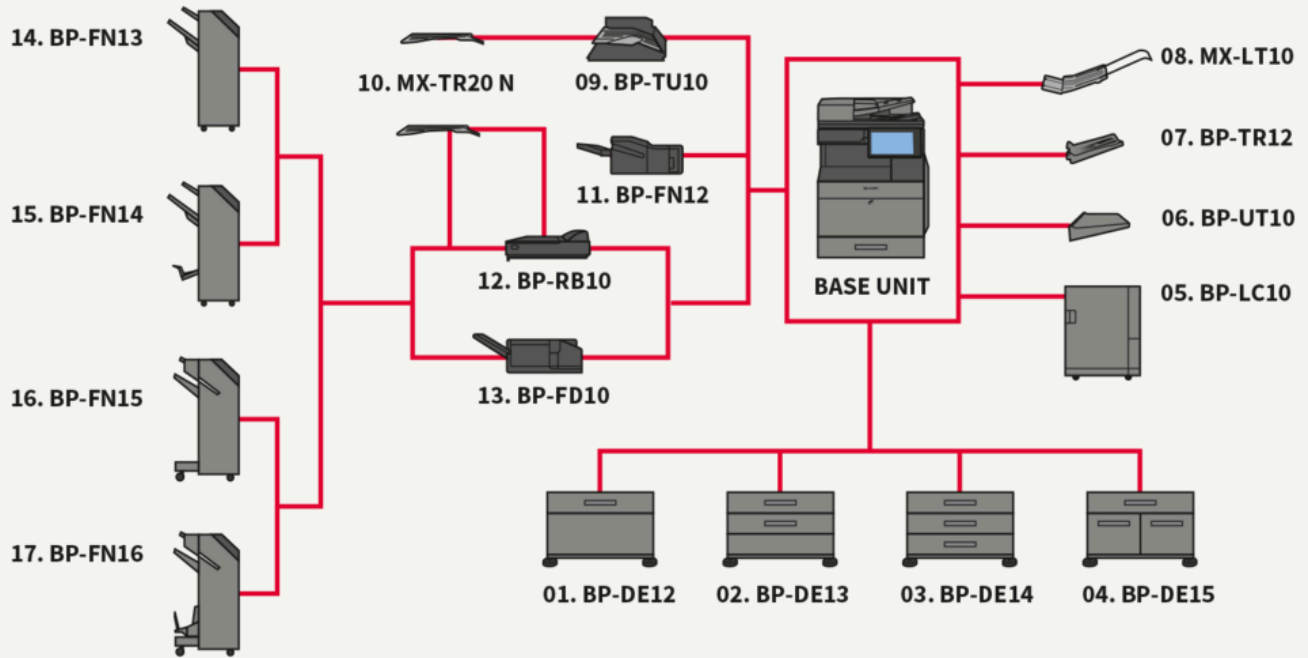

Configuraties