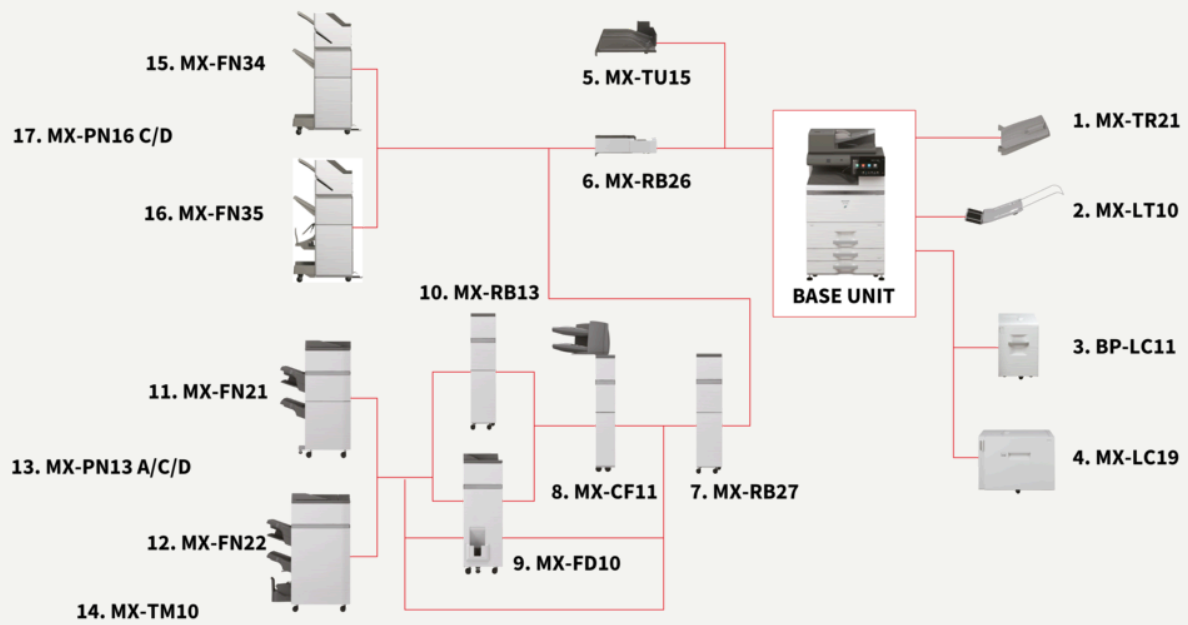

Configuraties

Afmetingen

Specificaties

Algemeen

Motorsnelheid: A4 Zwart-wit (ppm)	75
Technologie	37
Papierformaat: Min.	A6R
Papierformaat: Max.	A3W
Papiergewicht: Min. (g/m²)	55
Papiergewicht: Max. (g/m²)	300
Papiercapaciteit: Standaard (vellen)	3200
Papiercapaciteit: Max. (vellen)	6700
Opwarmtijd (sec.)	25
Algemeen geheugen: Max. (GB)	5
[MFPSpecificationStorageStd]	SSD
[MFPSpecificationStorageOpt]	SSD
[MFPSpecificationSsdCapStdGb]	256
[MFPSpecificationSsdCapOptGb]	512
Dubbelzijdig	Std.
Stroomvoorziening: Frequentie min. (Hz)	50
Stroomvoorziening: Frequentie max. (Hz)	60
Stroomverbruik (kW)	2,07
Basiseenheid breedte (mm)	663
Basiseenheid diepte (mm)	763
Basiseenheid hoogte (mm)	1240
Gewicht (kg)	163
Stroomvereisten: Netspanning min. (V)	220
Stroomvoorziening: Netspanning max. (V)	240

Kopieerapparaat

Origineel papierformaat: Max.	A3
Duur eerste kopie: Zwart-wit (sec.)	3,5
Elektronische sortering	Opt.
Continue kopie (Max. aantal kopieën)	9999
Scanresolutie: Zwart-wit (dpi)	600 x 600
Afdrukresolutie (dpi)	1200 x 1200, 600 x 600, 9600 (equivalent) x 600
Gradatie: Zwart-wit (gelijke niveaus)	256
Zoombereik: Min. (%)	25
Zoombereik: Max. (%)	400
Vooraf ingestelde kopieverhoudingen	10
Netwerkscanner	Push scan, Pull scan

Draadloos LAN

Draadloos LAN	Std.
Conform regelgeving	IEEE802.11a/ac/b/g/n
Toegangsmodus	Infrastructuur modus, Software AP modus
Beveiliging	WEP, WPA/WPA2-mixed PSK, WPA/WPA2-mixed EAP, WPA2 PSK, WPA2 EAP, WPA2 EAP/WPA3-mixed, PSK/SAE, WPA3 SAE, WPA2/WPA3-mixed, EAP, WPA3 EAP

Bestand

Bestandsarchivering	Std.
Opgeslagen taken	Kopieer, Print, Scan, Faxopdrachten
Opslagmappen	Quick file, Main, Custom (Max 1000)
Vertrouwelijke opslag	True

Toneropbrengst

Zwart (pagina's met 6% dekking)	83000

Printer

Netwerkprinter	Std.
Resolutie (dpi)	1200 x 1200, 600 x 600, 9600 (equivalent) x 600
Verbeterde resolutie (dpi)	1200 x 1200
Interface: Standaard	USB 2.0, USB 3.0, 10Base-T, 100Base-TX, 1000Base-T
Ondersteund besturingssysteem: Standaard	Windows 8.1, Windows 10, Windows 11, Windows Server 2012, Windows Server 2012R2, Windows Server 2016, Windows Server 2019, Windows Server 2022, Mac OS X 10.10, Mac OS X 10.11, Mac OS X 10.12, Mac OS X 10.13, Mac OS X 10.14, Mac OS X 10.15, Mac OS X 11, Mac OS X 12
Netwerk protocollen	TCP/IP
Afdrukprotocollen	LPR, Raw TCP (port 9100), POP3 (e-mail printing), HTTP, FPT for downloading print files, IPP, SMB, WSD
Beschikbare lettertypen	80 PCL, 139 PostScript 3

Fax

Fax	Opt.
Compressiemethode	MH, MR, MMR, JBIG
Communicatieprotocol	Super G3, G3
Transmissietijd (sec.)	2
Modemsnelheid: Min. (bps)	2400
Modemsnelheid: Max. (bps)	33600
Transmissieresolutie: Standaard (dpi)	203.2 x 97.8 dpi
Transmissieresolutie: Ultra fine (dpi)	406.4 x 391 dpi
Documentgrotte: Min.	A5
Documentgrootte: Max.	A3
Geheugen: Max. (GB)	4
Grijswaarden (niveaus)	256
Kiesregistratie: Snel/snel kiezen	1000
Uitzendtransmissie (max. bestemmingen)	500

Scanner

Scan methode	Std.
Push-scan resolutie (dpi)	100, 150, 200, 300, 400, 600
Pull-scan resolutie (dpi)	75, 100, 150, 200, 300, 400, 600, 50-9600
Bestandsindelingen: Standaard	TIFF, PDF, PDF/A-1a, PDF/A-1b, Encrypted PDF, Compact PDF, JPEG, XPS, Searchable PDF, Microsoft Office (pptx, xlsx, docx), Text (TXT), Rich Text (RFT)
Scanbestemmingen	Desktop, FTP, Email, SMB (Netwerk map), USB-geheugen

Afwerking

Uitvoercapaciteit: Max. (vellen)	4250
Nietcapaciteit: Max. (vellen)	100
Zadelsteek	Opt.
Offset shifting	Std.
Perforator	Opt.