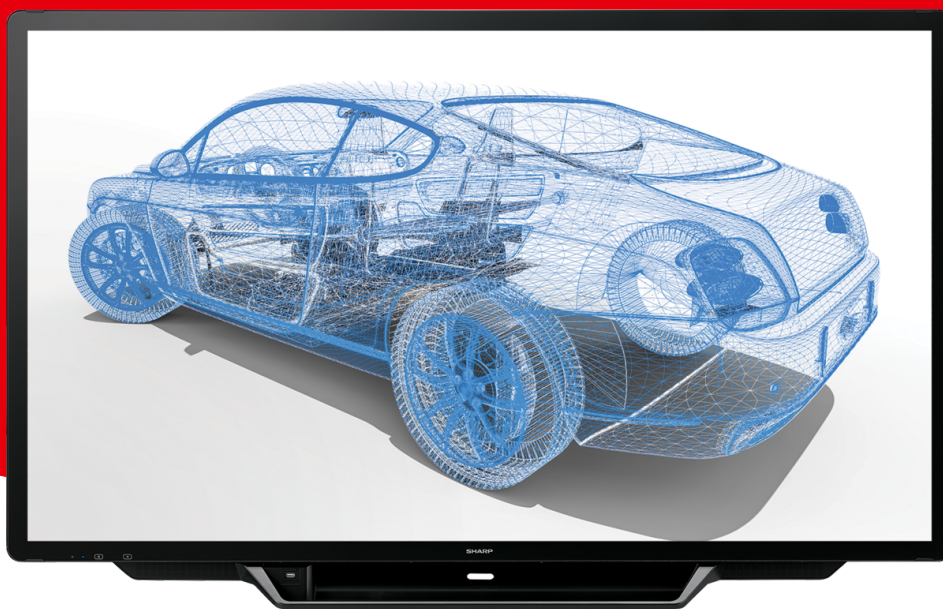

4K BIG PAD interactieve displays

PN-70TH5

Breng samenwerking en presentatie tot leven

- 4K BIG PAD voor veeleisende toepassingen in kantooromgevingen, onderwijsinstellingen en controlekamers
- Pen op papier schrijfbeleving, met direct bonded P-CAP 30-punts aanraakervaring
- Hoge helderheid en levendige kleuren door Direct Optical Bonding
- De nieuwste draadloze BYOD-samenwerking via optionele Mini-OPS functie of Sharp Display Connect
- 70" (176,6 cm) met 3840 x 2160 pixels
- 4K lees- en schrijfervaring, met geïntegreerde handpalmherkenning
- Intuïtief schrijven, tekenen en notities maken met de Sharp Pen Software
- Krachtige informatiemanagement en samenwerkingsoplossing met de Sharp Touch Viewing-software

Specificaties

DISPLAYMODULE GEGEVENS

Panel Technologie	UV2A LCD
Eigen resolutie (aantal pixels)	3840 x 2160
Beelddiagonaal (inches / cm)	70 / 176.7
Aspect Ratio	16:9
Backlight Technologie	LED, full array
Helderheid (cd/m2)	300
Contrast Ratio	4000:1
Kleuren Display	1.06B
Reactietijd (grijs naar grijs gem) ms	6
Kijkhoek (H/V)0 CR >10	176 x 176